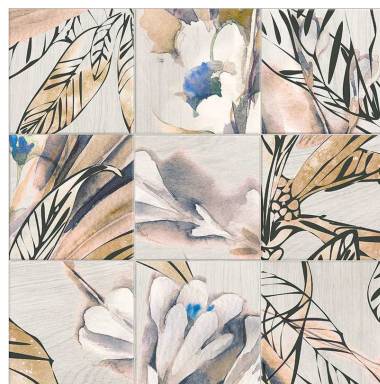

APLICACIONES

CARACTERÍSTICAS

MZ20BOT-DBL
Deco Blue Leaves
20x20
SERIE BOTTEGA
MZ-280

MZ20BOT-DSL
Deco Spring Leaves
20x20
SERIE BOTTEGA
MZ-280

MZ20BOT-DAL
Deco Autumn Leaves
20x20
SERIE BOTTEGA
MZ-280

MZ20ANTHO-W
Anthology White
20x20
Serie LAND ANTHOLOGY
MZ-300