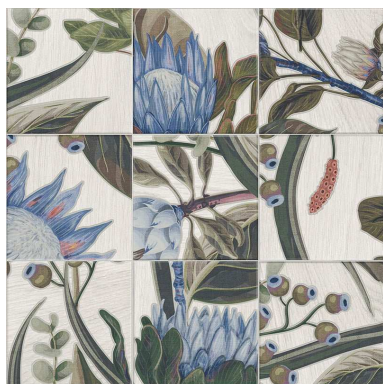

MZ20BUGALRY
Mix Bulgary
20x20
Serie BULGARY
MZ-280

MZ20TEANO
Teano
20x20
Serie FORLI
MZ-220

MZ20SFORZA
Sforza
20x20
Serie FORLI
MZ-220

MZ20LOMBA
Lomba
20x20
Serie FORLI
MZ-220

MZ20VERO-D
Verona Deco
20x20
Serie VERONA
MZ-220

MZ20PADUA
Padua
20x20
Serie ESENZIA
MZ-220

Cerámiques Coral

Fundada en 1890

Tel. 93 454 8776

info@ceramicascoral.com

www.ceramicascoral.com

Decorados MIX

PORCELANICO

APLICACIONES

CARACTERÍSTICAS

MZ20BOT-DBL
Deco Blue Leaves
20x20
SERIE BOTTEGA
MZ-280

MZ20BOT-DSL
Deco Spring Leaves
20x20
SERIE BOTTEGA
MZ-280

MZ20BOT-DAL
Deco Autumn Leaves
20x20
SERIE BOTTEGA
MZ-280

MZ20ANTHO-W
Anthology White
20x20
Serie LAND ANTHOLOGY
MZ-300