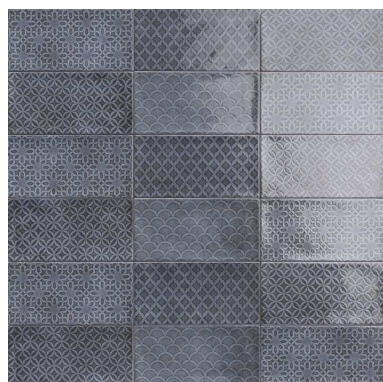

Decorados MIX

REVESTIMIENTO

MZ10LUXOR-W
Luxor White
10x20
Serie BUMPY
MZ-320

MZ10LUXOR-M
Luxor Metal
10x20
Serie BUMPY
MZ-320

MZ10CAMDE-DBO
Decor Camden Bone
10x20
Serie CAMDEN
MZ-220

MZ10CAMDE-DB
Decor Camden Bianco
10x20
Serie CAMDEN
MZ-220

MZ10CAMDE-DG
Decor Camden Grey
10x20
Serie CAMDEN
MZ-220

MZ10CAMDE-DE
Decor Camden emerald
10x20
Serie CAMDEN
MZ-220

MZ10CAMDE-DA
Decor Camden Azurro
10x20
Serie CAMDEN
MZ-220

MZ10CAMDE-DN
Decor Camden Nero
10x20
Serie CAMDEN
MZ-220