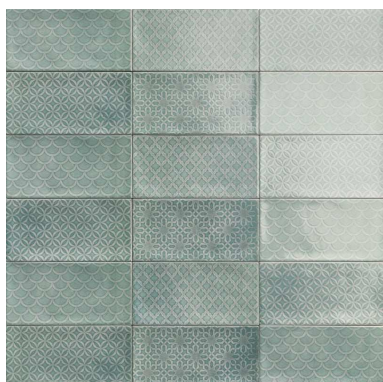

Decorados MIX

REVESTIMIENTO

MZ10LUXOR-W
Luxor White
10x20
Serie BUMPY
MZ-320

MZ10LUXOR-M
Luxor Metal
10x20
Serie BUMPY
MZ-320

MZ10CAMDE-DBO
Decor Camden Bone
10x20
Serie CAMDEN
MZ-220

MZ10CAMDE-DB
Decor Camden Bianco
10x20
Serie CAMDEN
MZ-220

MZ10CAMDE-DG
Decor Camden Grey
10x20
Serie CAMDEN
MZ-220

MZ10CAMDE-DE
Decor Camden emerald
10x20
Serie CAMDEN
MZ-220

MZ10CAMDE-DA
Decor Camden Azurro
10x20
Serie CAMDEN
MZ-220

MZ10CAMDE-DN
Decor Camden Nero
10x20
Serie CAMDEN
MZ-220