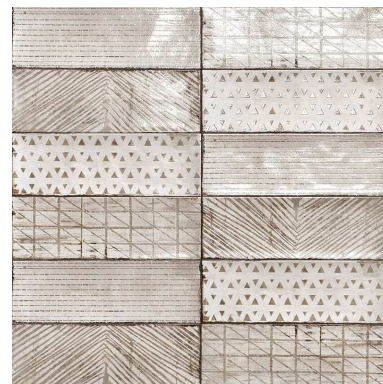

MZ10TAPIS-J
Tapis Jungle
10x30
Serie JUNGLE
MZ-240

MZ10TAPIS-E
Tapis Eden
10x30
Serie JUNGLE
MZ-240

Ceramiques Coral

Fundada en 1890

Tel. 93 454 8776

info@ceramicascoral.com

www.ceramicascoral.com

Decorados MIX

MZ10FABIO-B
Deco Fabio Blanco
10x20
Serie RAVENA
MZ-220

MZ10FABIO-N
Deco Fabio Natural
10x20
Serie RAVENA
MZ-220

MZ10ARKAS
Arkas
10x30
Serie ARMONI
MZ-220

MZ10ELIOS-W
Elios White
10x30
Serie ARMONI
MZ-220