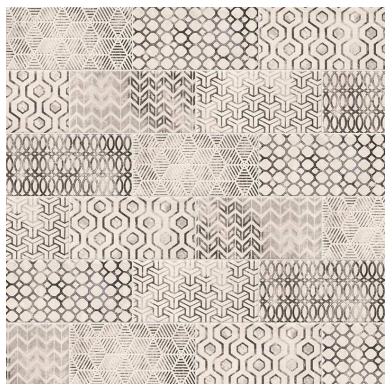

MZ10CAMDE-DG
Decor Camden Grey
10x20
Serie CAMDEN
MZ-220

MZ10CAMDE-DE
Decor Camden emerald
10x20
Serie CAMDEN
MZ-220

MZ10CAMDE-DA
Decor Camden Azurro
10x20
Serie CAMDEN
MZ-220

MZ10CAMDE-DN
Decor Camden Nero
10x20
Serie CAMDEN
MZ-220

MZ10TAPIS-J
Tapis Jungle
10x30
Serie JUNGLE
MZ-240

MZ10TAPIS-E
Tapis Eden
10x30
Serie JUNGLE
MZ-240

Ceramiques Coral

Fundada en 1890

Tel. 93 454 8776

info@ceramicascoral.com

www.ceramicascoral.com

Decorados MIX