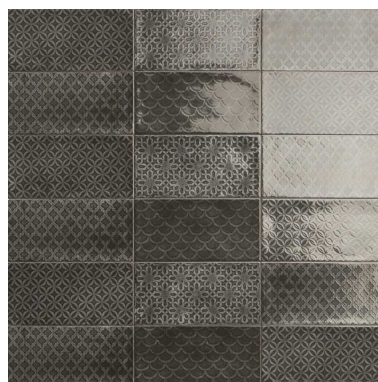

Decorados MIX

REVESTIMIENTO

MZ10LUXOR-W
Luxor White
10x20
Serie BUMPY
MZ-320

MZ10LUXOR-M
Luxor Metal
10x20
Serie BUMPY
MZ-320

MZ10CAMDE-DBO
Decor Camden Bone
10x20
Serie CAMDEN
MZ-220

MZ10CAMDE-DB
Decor Camden Bianco
10x20
Serie CAMDEN
MZ-220

MZ10CAMDE-DG
Decor Camden Grey
10x20
Serie CAMDEN
MZ-220

MZ10CAMDE-DE
Decor Camden emerald
10x20
Serie CAMDEN
MZ-220

MZ10CAMDE-DA
Decor Camden Azurro
10x20
Serie CAMDEN
MZ-220

MZ10CAMDE-DN
Decor Camden Nero
10x20
Serie CAMDEN
MZ-220