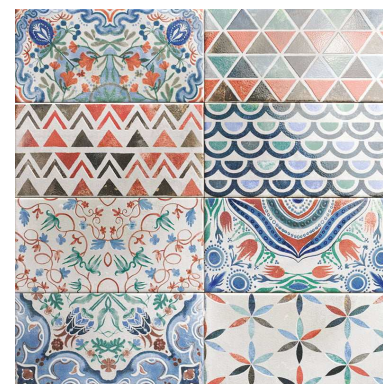

MZ15MARSELLA
Marsella
15x30
Serie RIVIERA
MZ-220